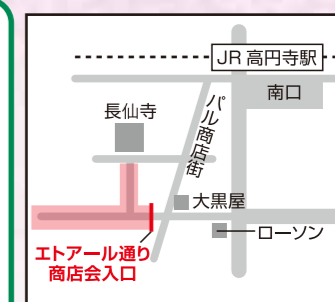

会場:手打ち蕎麦 信濃

開場 15:30

開演 16:00

(問い合わせ等 信濃/03-3314-0248)

※電話は「15時以降」にお願いします

[出演]宮田陽・昇(漫才)  
柳家 小平太(落語)エトいち  
マルシェ

日時:10月29日(土)・30日(日)

11:30~16:30

会場:長仙寺参道

(エトアール通り西友前広場)

エトアール通り商店会の  
加盟店などによるオトクな  
フリーマーケットやかわいい  
ハンドメイド雑貨などが一堂に!

商店街イルミネーション

※イメージです

29日(土)夕方から点灯!

エトくじ

エトアール通り商店会の加盟店で  
500円以上お買い物をした方に「エトくじ」を配布します。

- 1等▶すぎなみギフトカード 3,000円分—5本
- 2等▶すぎなみギフトカード 2,000円分—10本
- 3等▶すぎなみギフトカード 1,000円分—20本
- エトアール寄席入場券—10本
- 4等▶高円寺グレービービーカレー—100本

当選番号発表:2022年10月29日(土)12:00 西友高円寺店前 特設テント  
引換期間:2022年10月29日(土)・30日(日) ※16:30まで配布期間:  
2022年  
10月15日(土)  
~10月28日(金)※各店なくなり  
次第終了