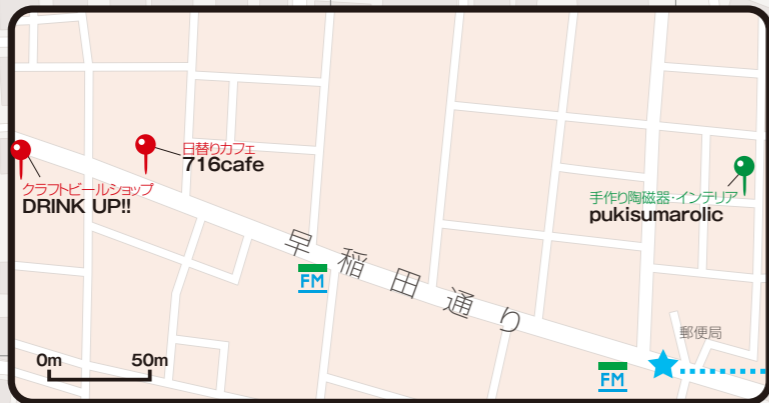

高円寺フェスとは?

秋の風物詩と呼び声も高い、高円寺四大祭りのひとつ。様々なイベントを高円寺全域の複数会場で開催する複合イベント! さらに、参加店が独自イベントを開催する事も!

音楽イベント / 飲食店イベント

#ぐるミュージック会場 / ぐるカップ参加店

詳細は7ページに記載!

ダンス

10月29日(土) 11:00~
【場所】北口広場

写楽連

10月30日(日) 11:00~
【場所】北口広場

29日(土)のみ
【高円寺アパートメント】ビアフェス

- 飲食店
- 物販店
- 音楽/エンタメ
- サービス